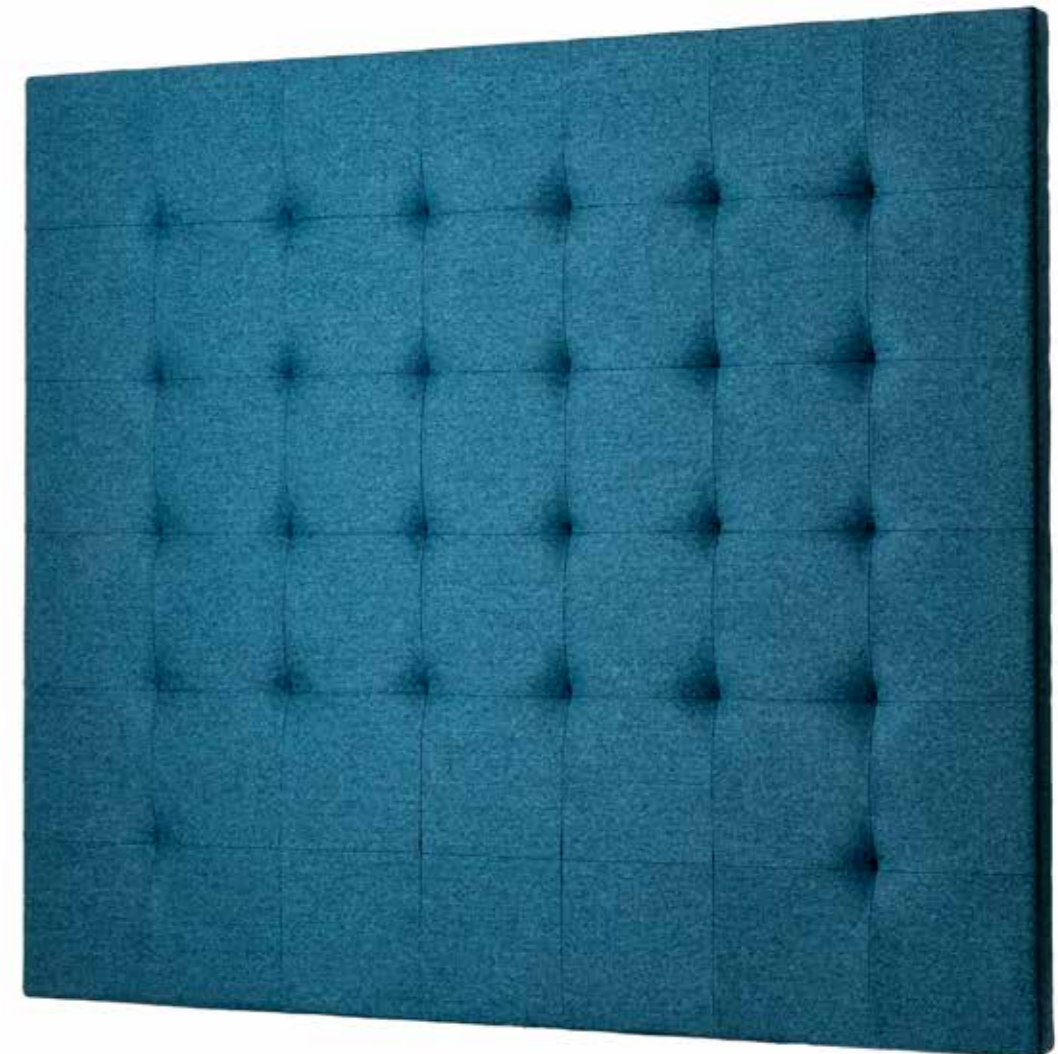

Système velcro facile, commandez les housses sur webapp.thevenon1908.com
Easy to use velcro system, covers can be ordered on our webapp.thevenon1908.com