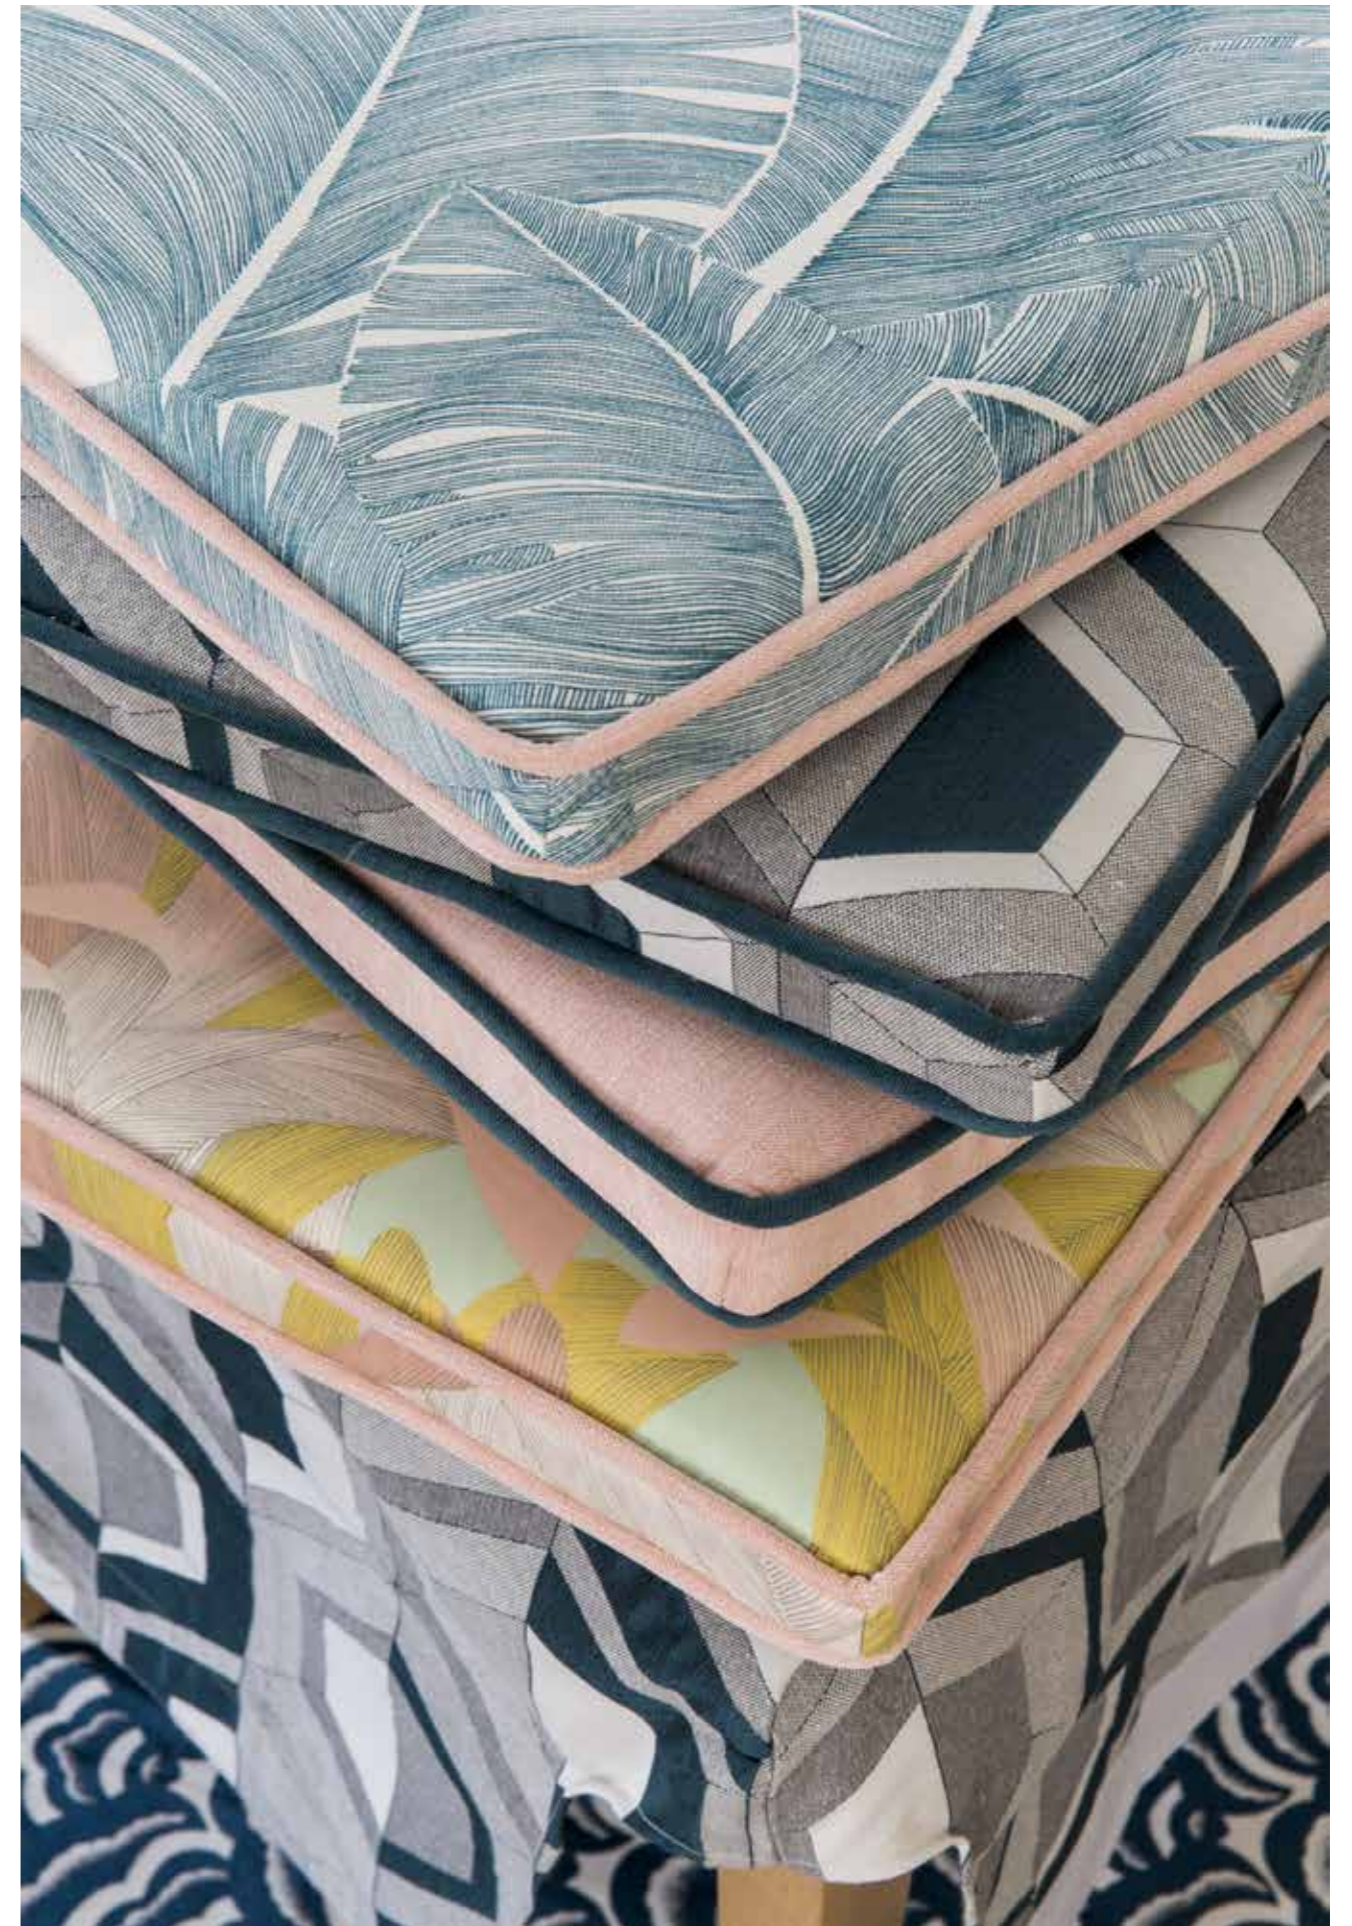

Galettes de chaise déhoussables - chair cushions
imprimé - prints Totem, jacquard Double-Vue, tissé - plain Douceur & imprimé - prints Tropical Klang