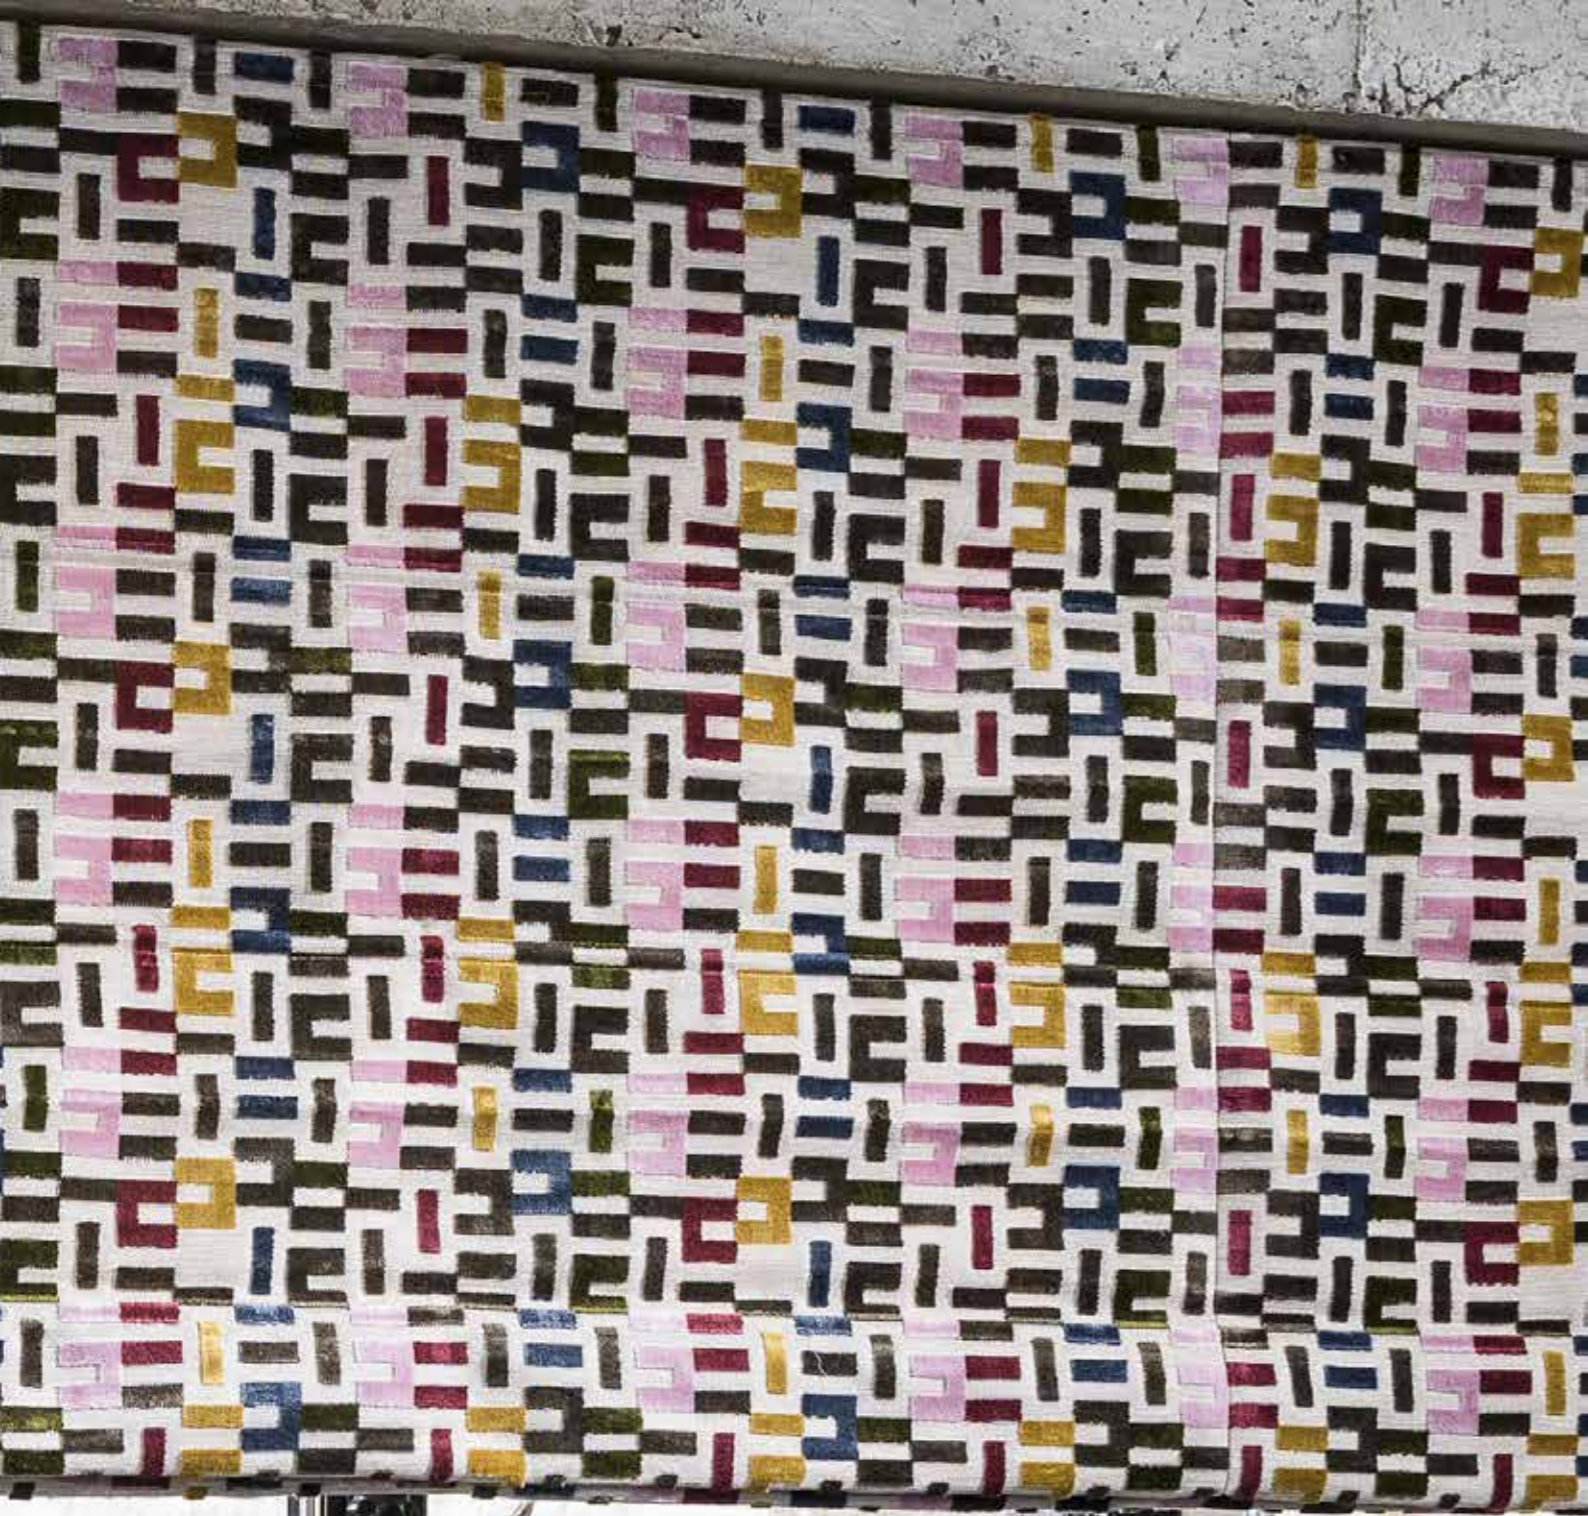

Rideaux à oeillets - Eyelets
9 coloris d'œillets disponibles - 9 options available
imprimé - prints Coco

STORES *BLINDS*

FIXATION MUR, PLAFOND, SANS PERÇAGE
WALL AND CEILING FIXING, NO-DRILL REQUIRED

ENROULEUR À CHÂINETTE *ROLLER BLIND*

BATEAU MÉCANISME MONOBLOC A CHÂINETTE *ROMAN BLIND*

BATEAU MÉCANISME CORDON *CORD OPERATED ROMAN BLIND*